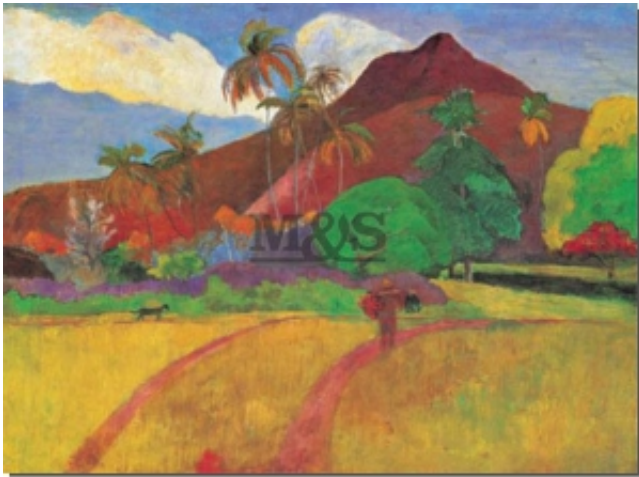

LAMINAS GAUGUIN

Gauguin : Paisaje Taihitiano

Precio: 8,00 Euros

Referencia: Lamina Gauguin 07 [Enlace web](#)

Lámina decorativa impresa en alta calidad sobre papel.

Autor : Gauguin

No dude en consultar sobre las muchas opciones de enmarcado!